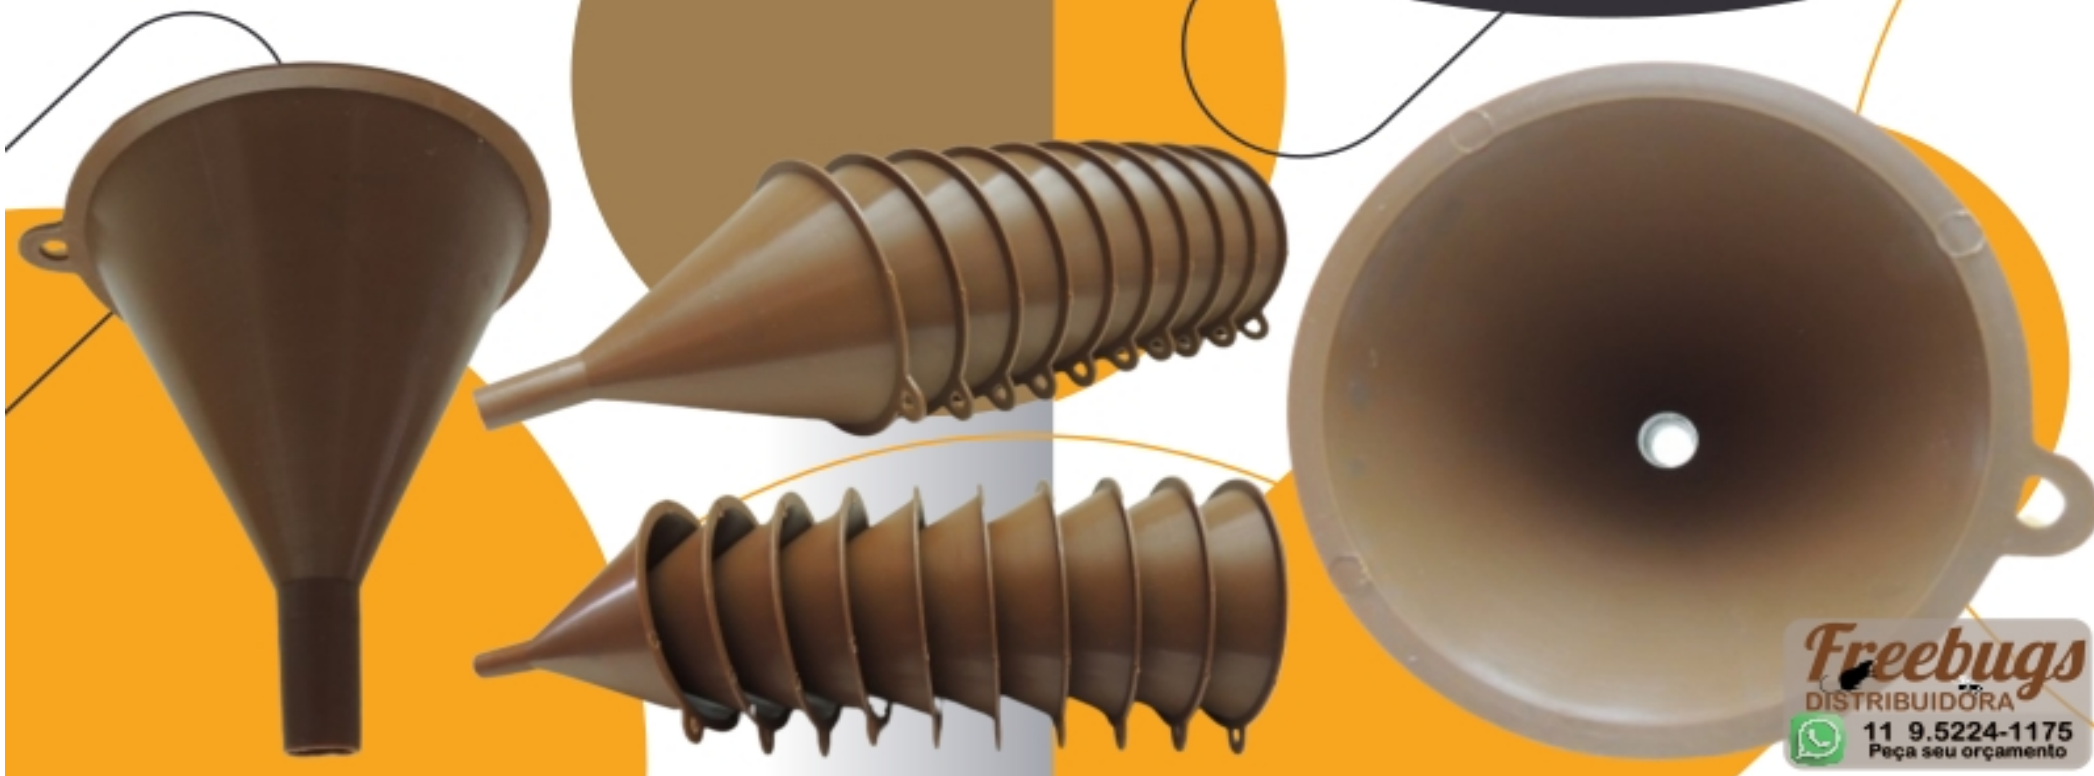

Funil

Imestplast

Funis de Plástico PP - Marrom

- Prático e útil acessório para sua cozinha.
- Resistente, Durável e Fácil higienização.
- Perfeita para uso no dia-a-dia.
- Feitos em plástico polipropileno (PP).
- Produto Muito bem acabado.
- Produto não tóxico e inodoro.
- Pode ser lavado e reutilizado.

Freebugs
DISTRIBUIDORA
11 9.5224-1175
Peça seu orçamento